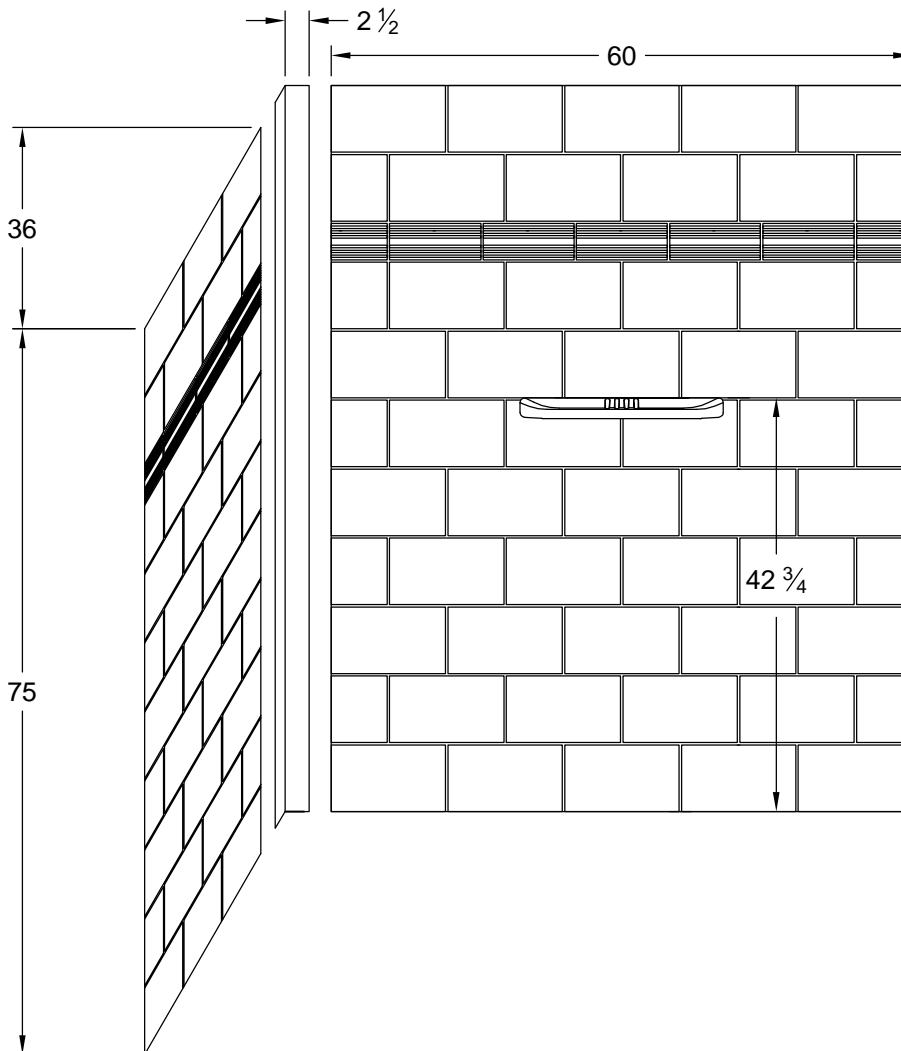

SHOWER WALLS SW-2 MUR DE DOUCHE SW-2

* Dimensions can vary +/- 1/4" (6mm) / Les dimensions peuvent varier de +/- 1/4" (6mm)